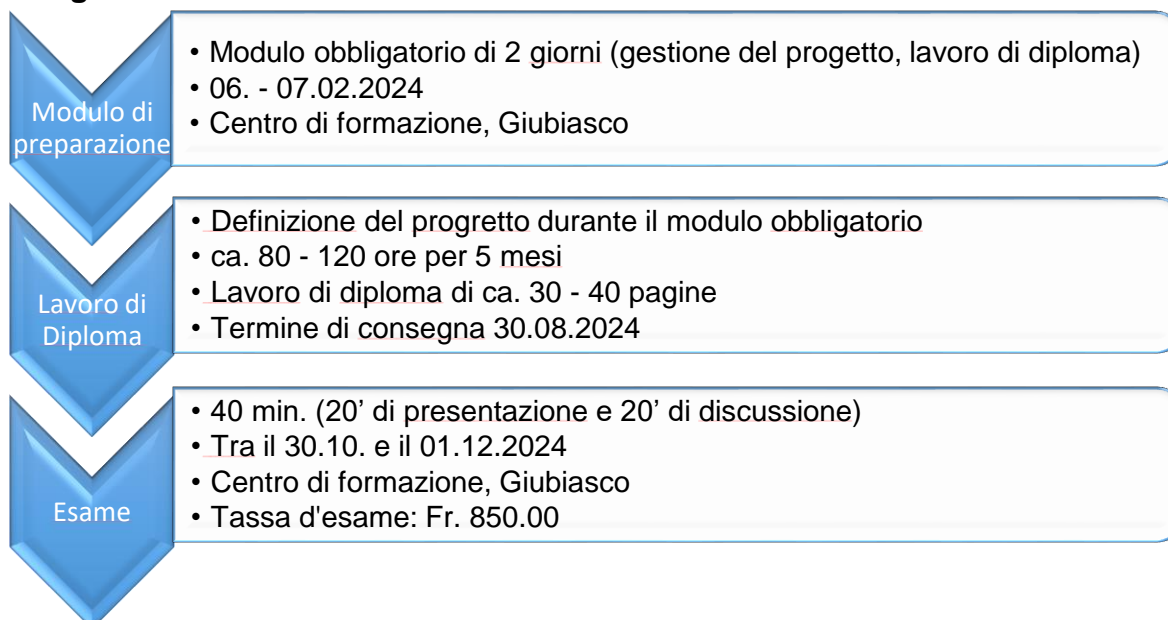

Svolgimento

Condizioni d'ammissione

- Attestato professionale di agente di polizia o certificato di agente di polizia (o equivalente)
- 5 anni min. di esperienza professionale (o equivalente)
- 40 giorni di formazione continua (moduli obbligatori e a scelta, incl. il modulo obbligatorio di preparazione)

La Commissione di assicurazione qualità EPS decide sull'equivalenza dei certificati, dell'esperienza professionale e dei corsi di formazione continua, esami@edupolice.ch

Termine d'iscrizione Online: 17 novembre 2023

L'iscrizione all'esame viene effettuata elettronicamente dai responsabili della formazione dei corpi con l'iscrizione al modulo obbligatorio, www.institut-police.ch.