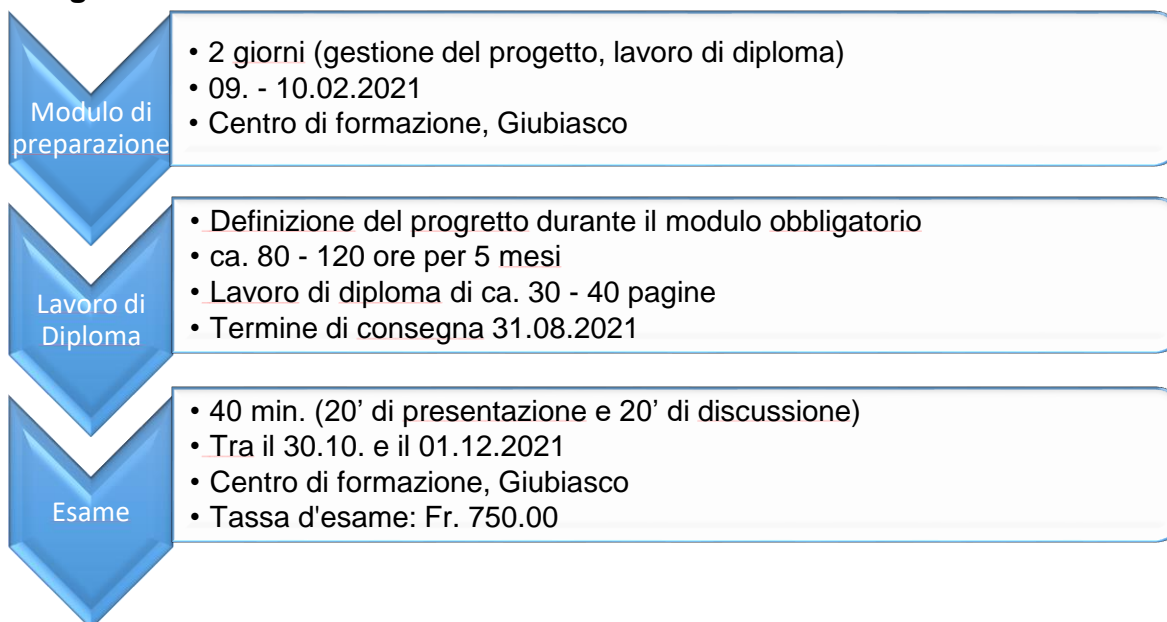

Svolgimento

Condizioni d'ammissione

- Attestato professionale di agente di polizia o certificato di agente di polizia (o equivalente)
- 5 anni min. di esperienza professionale (o equivalente)
- 40 giorni di formazione continua (moduli obbligatori e a scelta, incl. il modulo obbligatorio di preparazione)

La Commissione di assicurazione qualità EPS decide sull'equivalenza dei certificati, dell'esperienza professionale e dei corsi di formazione continua, muriel.delsarto@ne.ch

Termine d'iscrizione Online: 16 novembre 2020

L'iscrizione all'esame viene effettuata elettronicamente dai responsabili della formazione dei corpi con l'iscrizione al modulo obbligatorio, www.institut-police.ch.